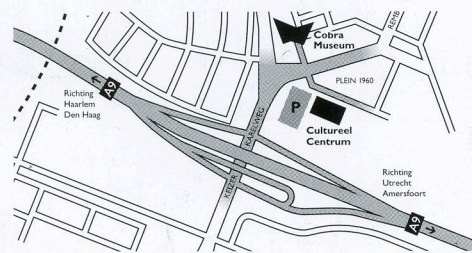

doorbraak van de moderne kunst, vernieuwingen in nederland 14 juni t/m 15 september 1996

publicatie

Bij de tentoonstelling verschijnt het boek 'Vrij Beelden en Creatie', van V+K / Inmerc, Wormer. Het is verkrijgbaar in het museum en de erkende boekhandel voor f 69,50 (isbn 90 6611 611 0). Door overmaking van f 78,— (incl. porto) op rekeningnr. 86 72 86 660 t.n.v. Cobra Museum Amstelveen, m.v.v. 'Vrij Beelden en Creatie' wordt het boek u toegezonden.

sandbergplein 1-3 postbus 2028 1180 ea amstelveen nabij plein 1960 telefoon 020 547 5050

openingstijden

dinsdag t/m zondag van 11.00 tot 17.00 uur

bereikbaarheid

Parkeren kan in de parkeergarages in het centrum van Amstelveen. De parkeergarage tegenover het museum is op 14 juni tot 19.00 uur geopend. Naast het museum zijn eveneens voldoende parkeerplaatsen.

Openbaar vervoer: vanaf Centraal Station Amsterdam en vanaf Station Zuid/WTC: sneltram 5, eindhalte Binnenhof.

Het museum ligt tegenover het busstation bij Plein 1960, waar de stads- en streekbussen van NZH aankomen en vertrekken.

Openbaar vervoer reisinformatie: 06 9292 (50 ct /minuut)

PHILIP MORRIS

VSB FONDS

WANG

M A B